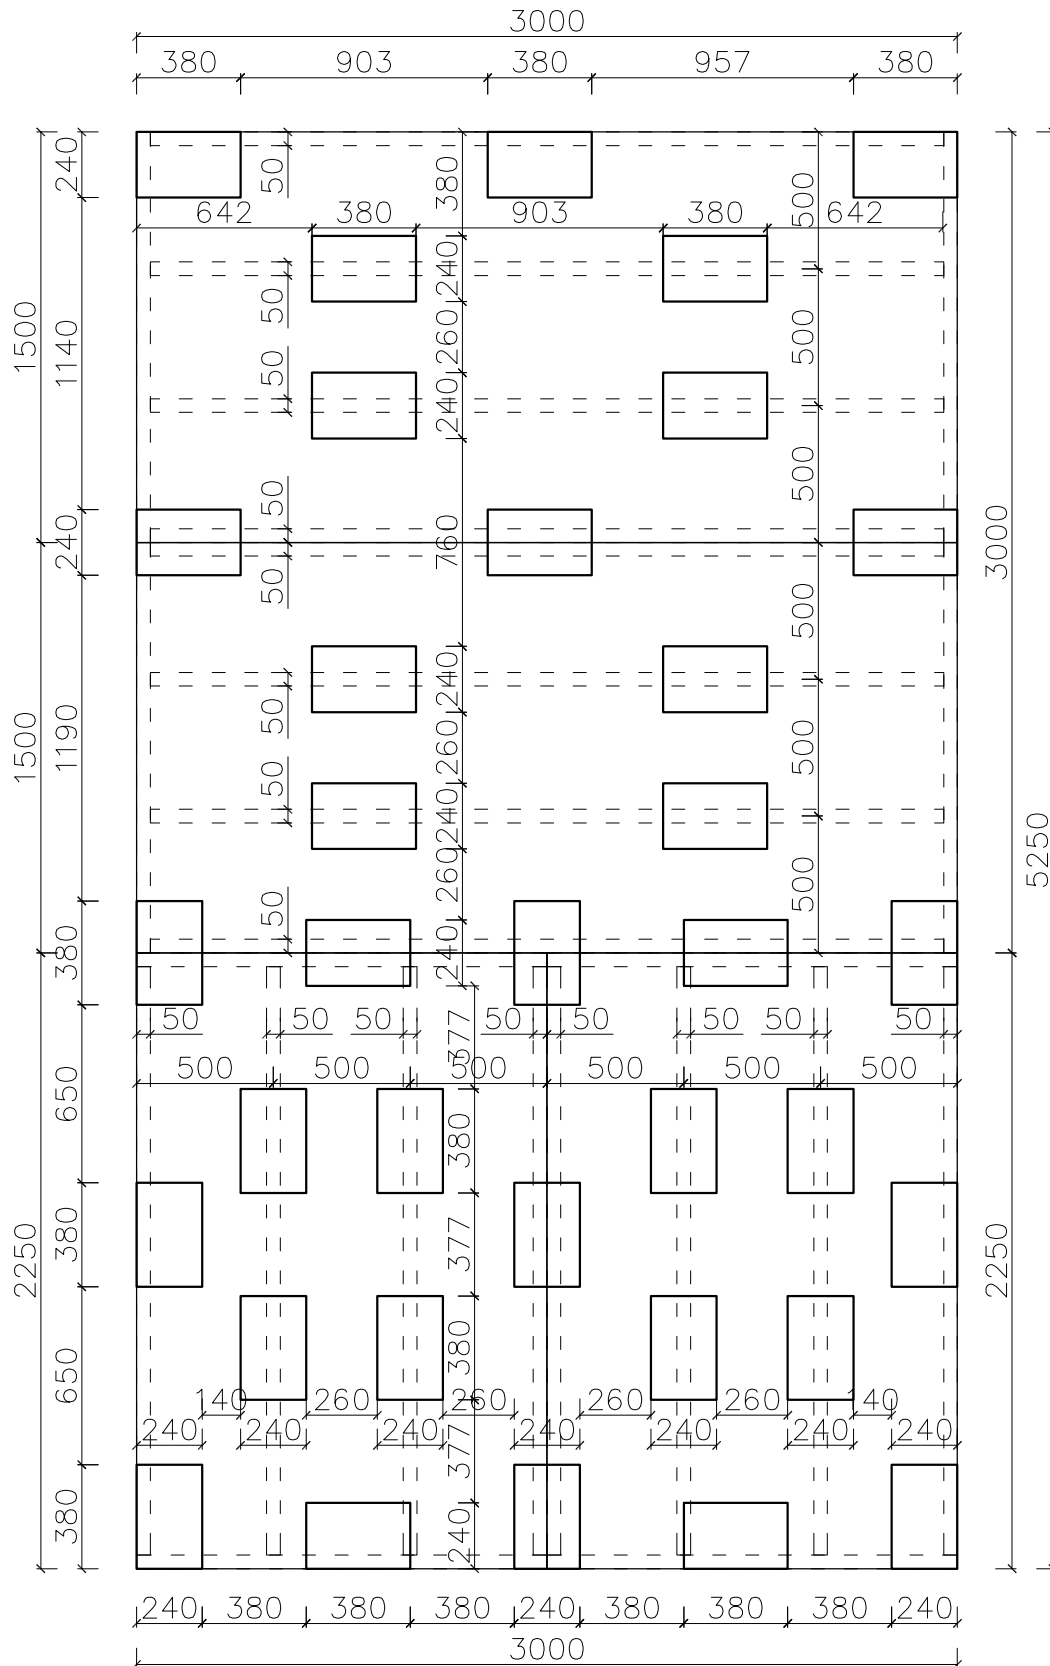

DOMEK 3,0x5,25m - LEGARY / BLOCZKI

Bloczki 38x24x12cm - 35 sztuki