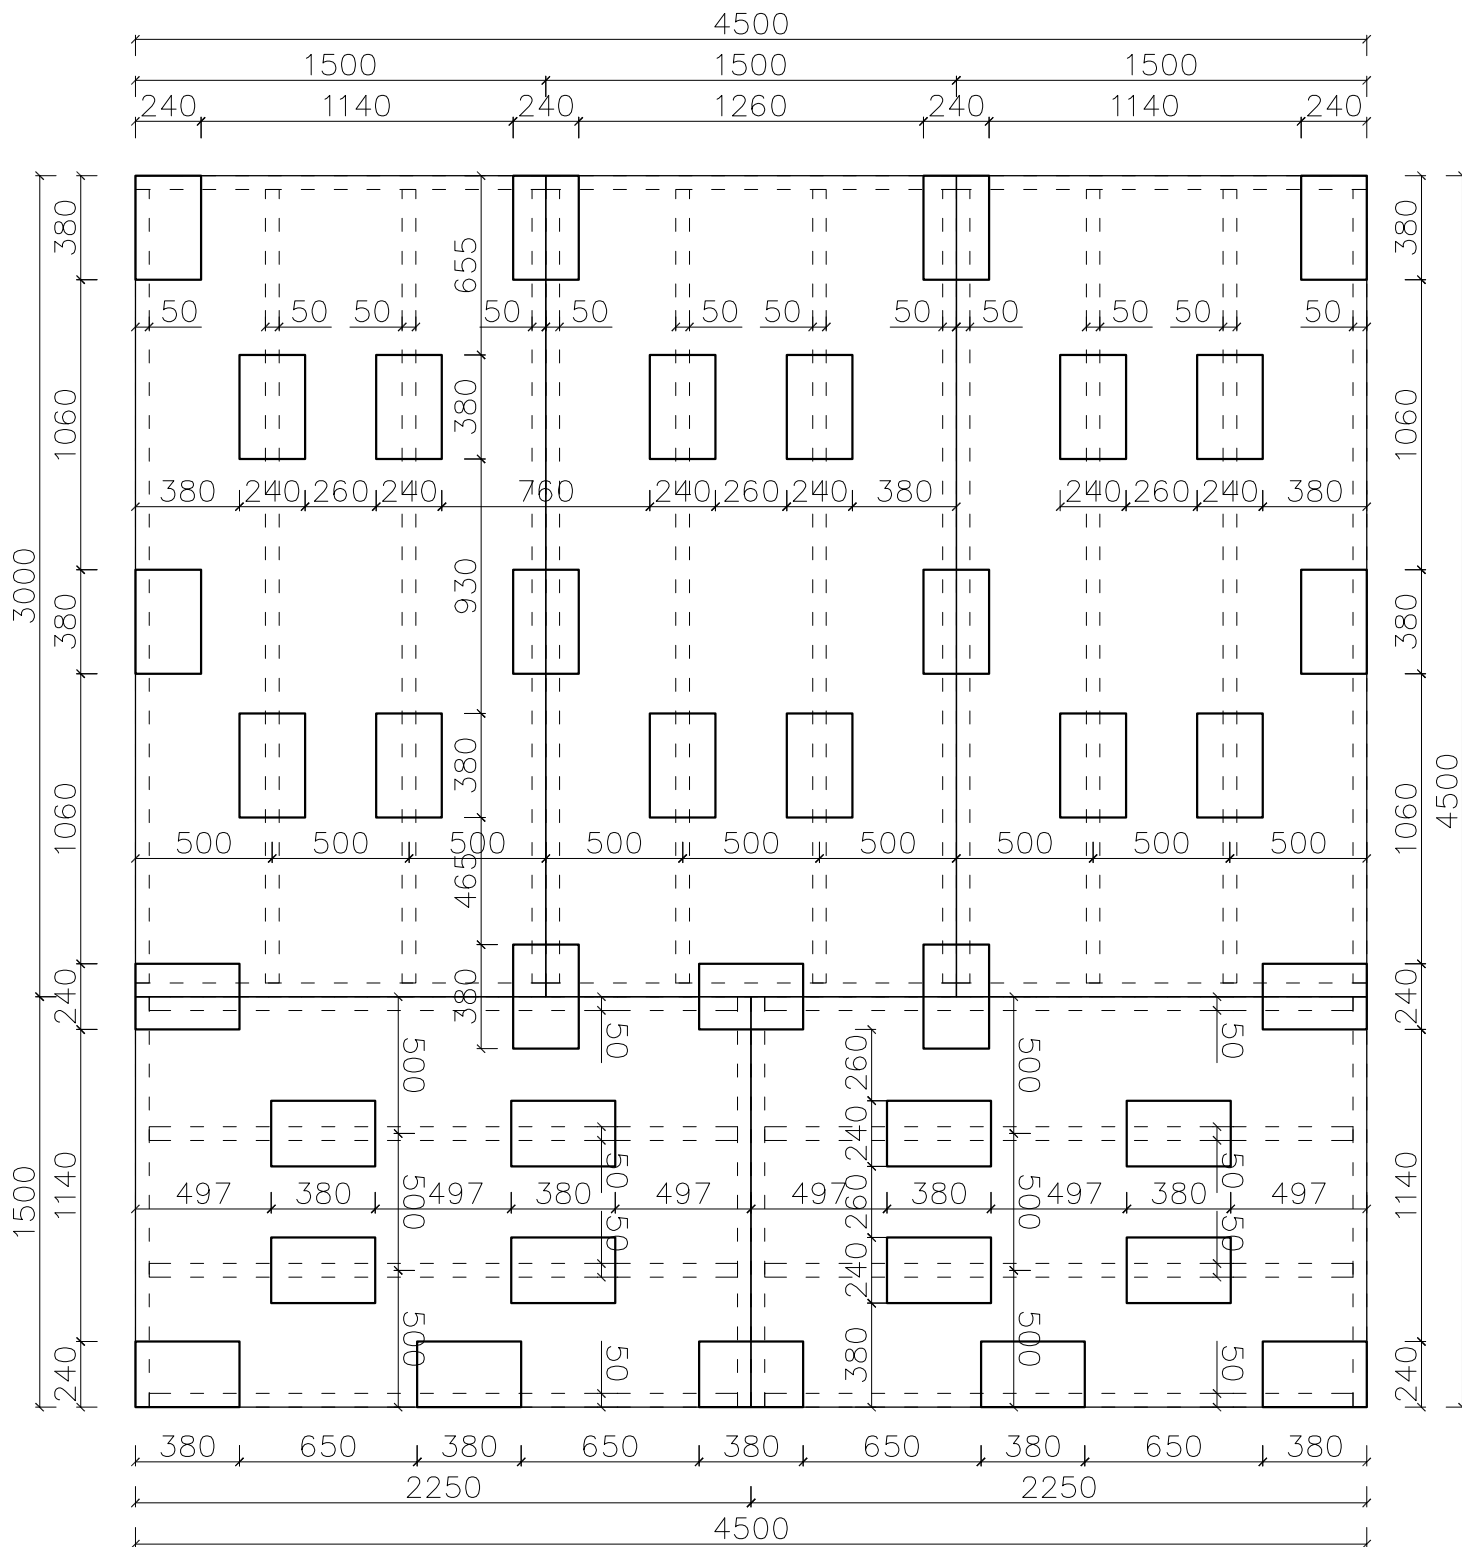

DOMEK 4,5x4,5m - LEGARY / BLOCZKI

Bloczki 38x24x12cm - 36 sztuki