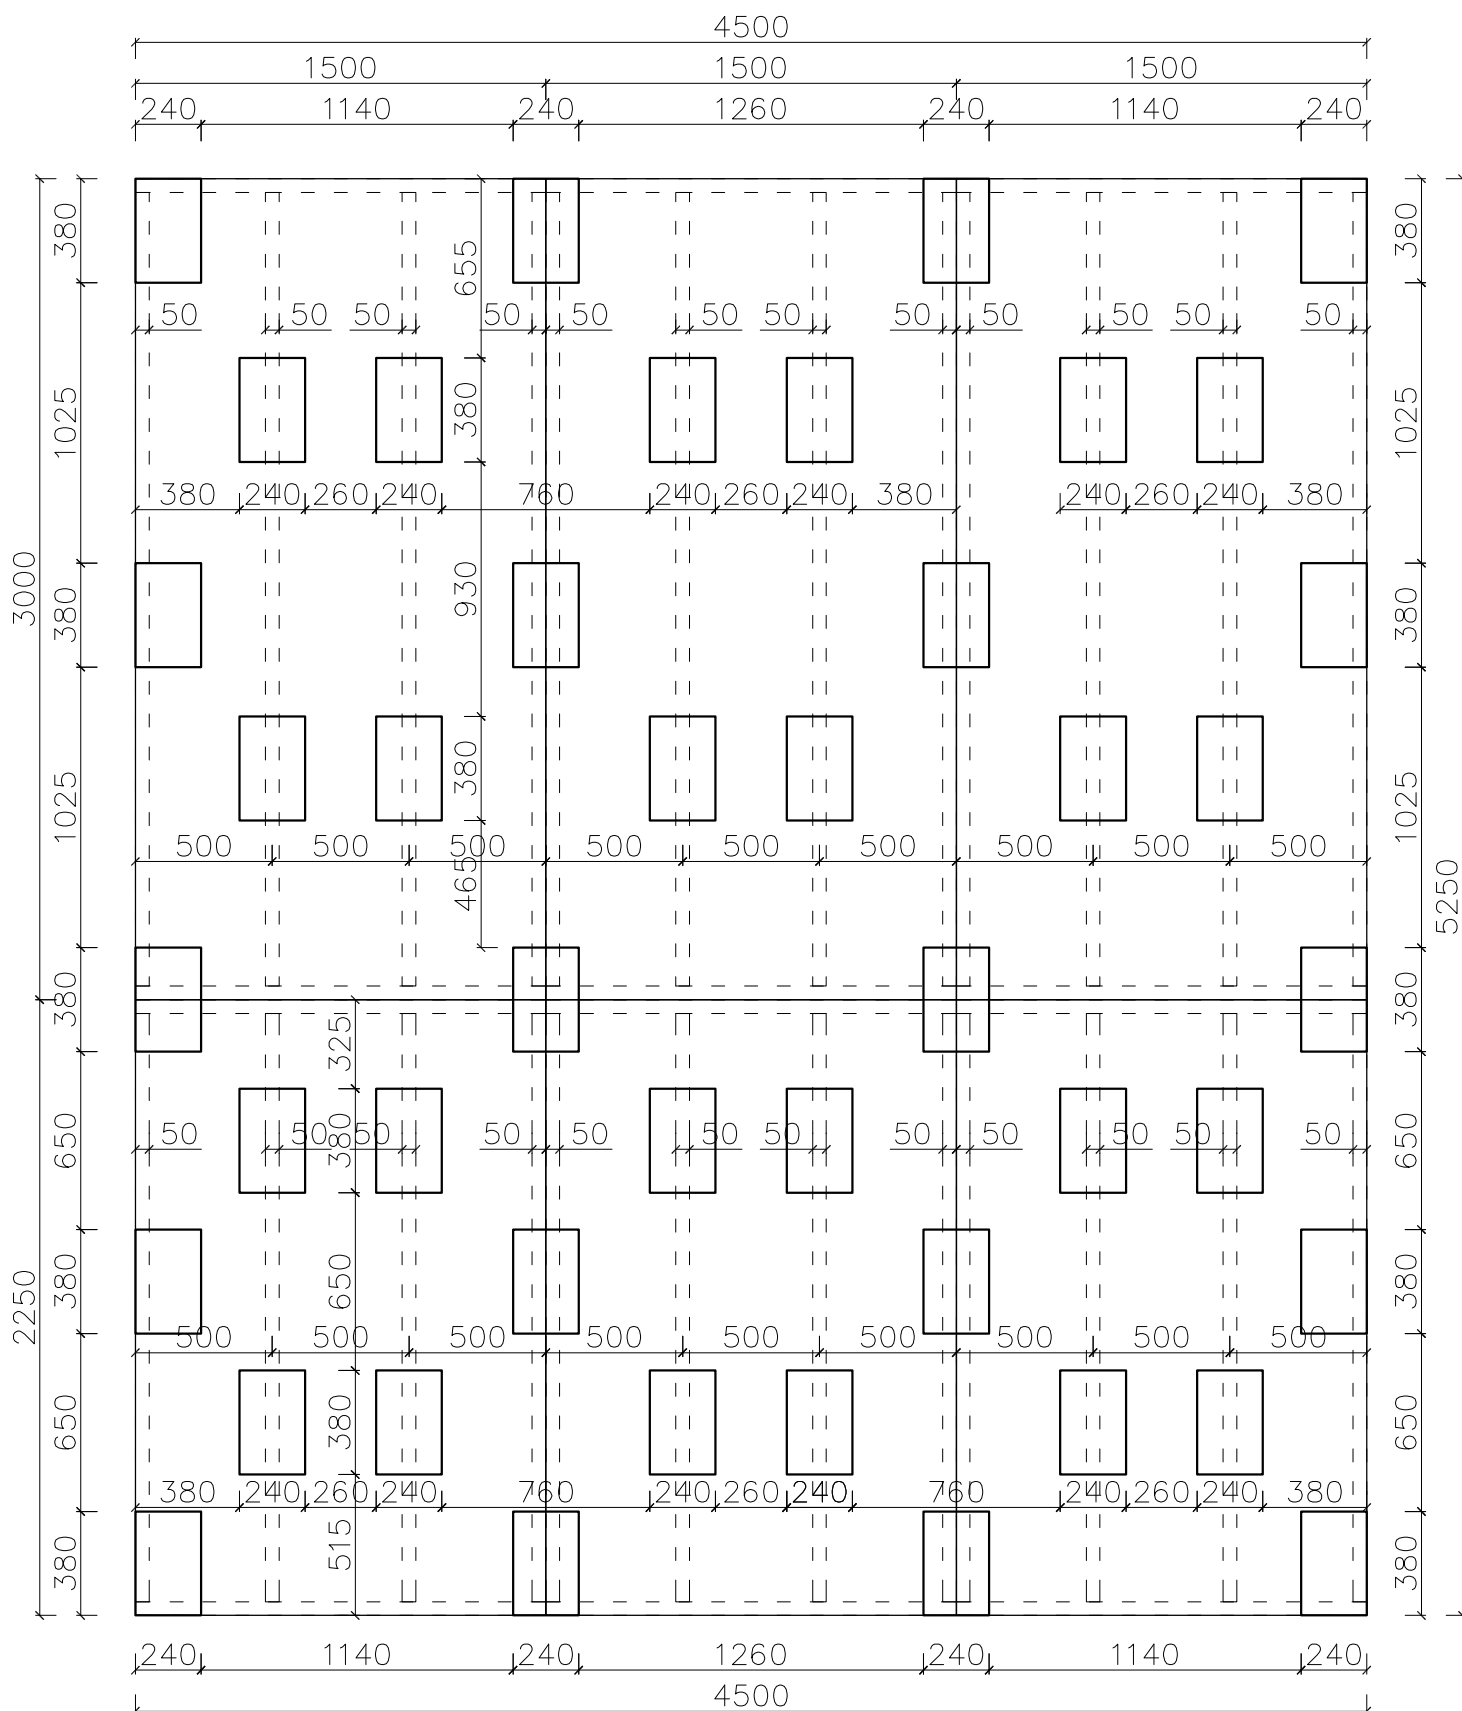

DOMEK 4,5x5,25m - LEGARY / BLOCZKI

Bloczki 38x24x12cm - 44 sztuki