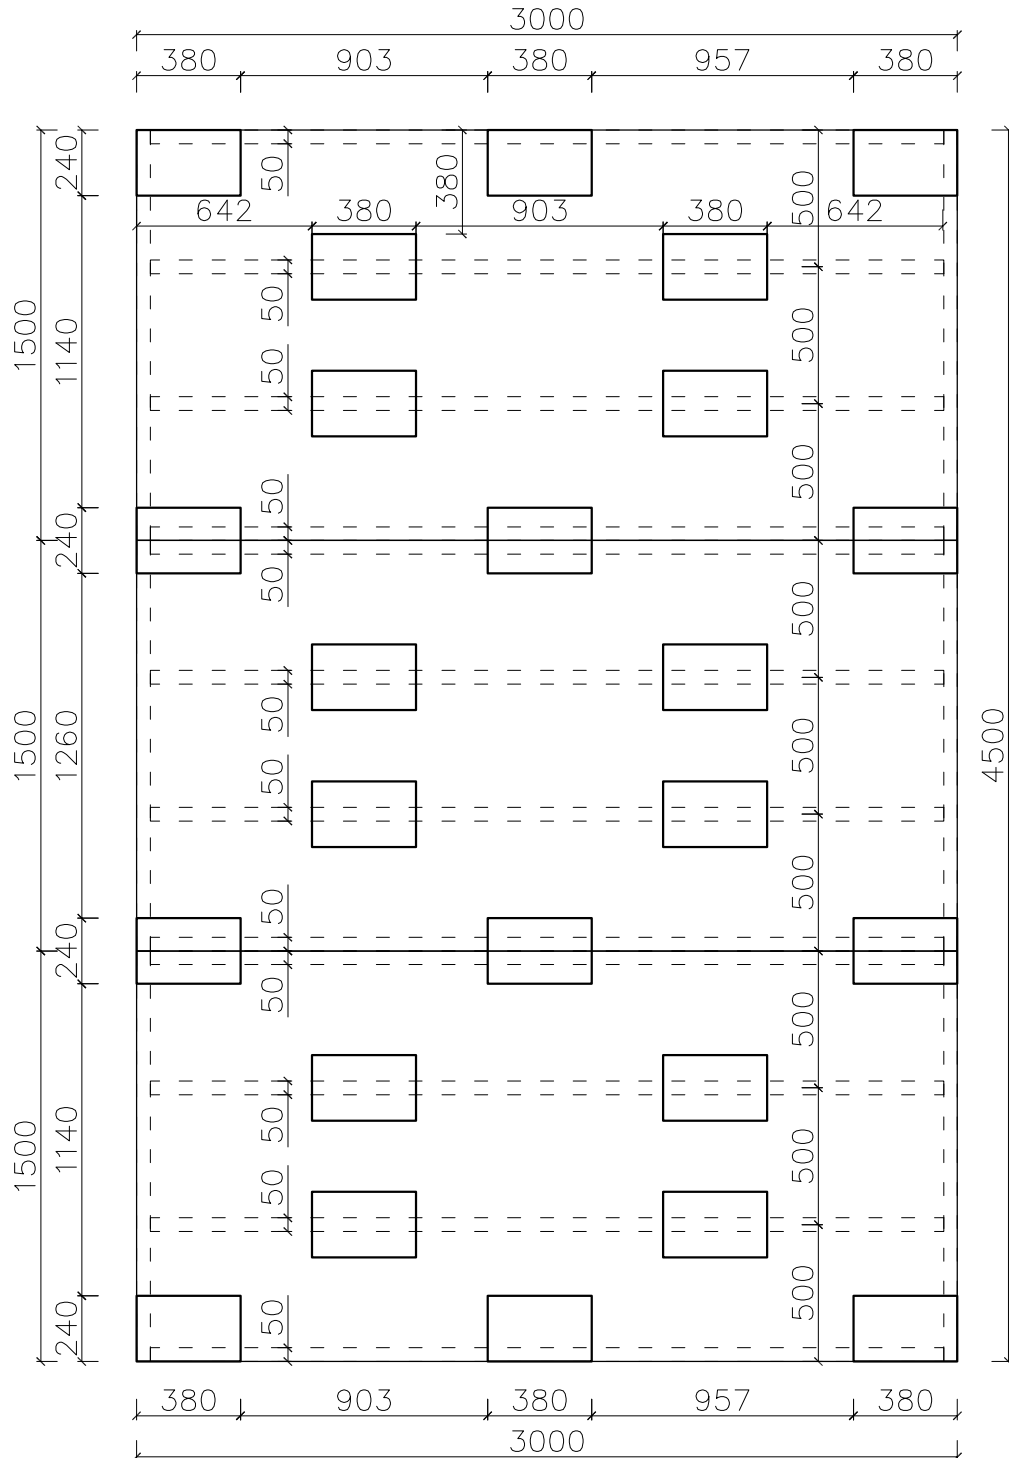

DOMEK 3,0x4,5m - LEGARY / BLOCZKI

Bloczki 38x24x12cm - 24 sztuki